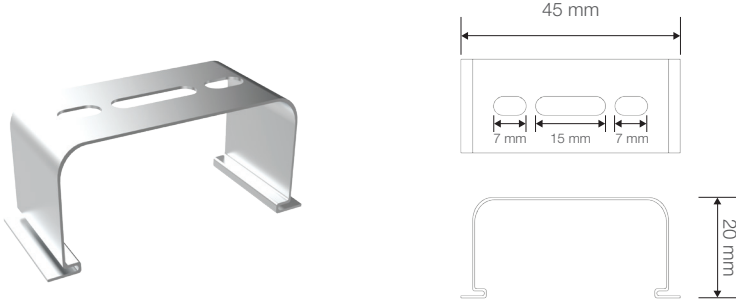

Askı Takım Özellikleri

- YAVUZ, önceden bildirmeksizin gerekli gördüğü değişiklikleri yapma hakkını saklı tutar.