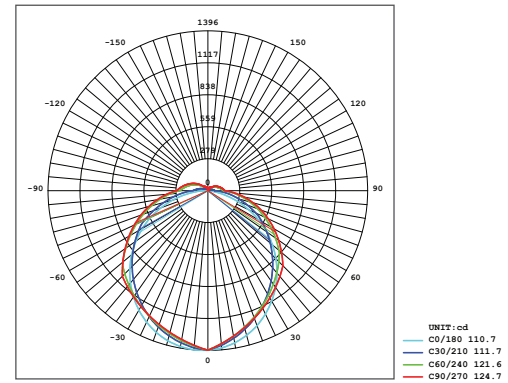

Işık Eğrisi

Renk Sıcaklık Tablosu

Opsiyonel Özellikler

Renk Sıcaklığı	: 3000K / 4000K / 6500K
DALI Uyumluluğu	: Var
Sensör	: Var