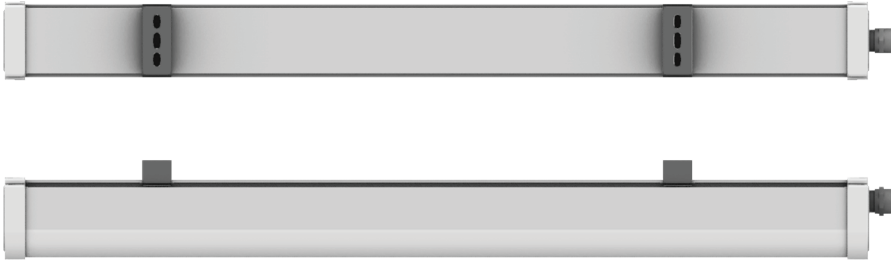

Askı Takım Özellikleri

- YAVUZ, önceden bildirmeksizin gerekli gördüğü değişiklikleri yapma hakkını saklı tutar.