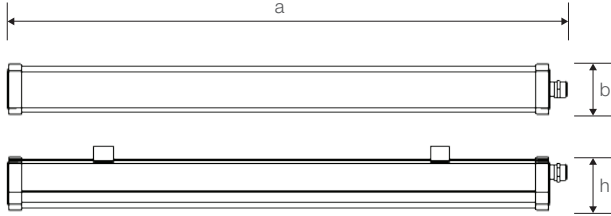

AKASYA PC

30W Etanj LED Aydınlatma Armatürü

Ürün Kodu

: VL569030-PC

Standart Model

Ürün ölçüleri (mm)

	a	b	h	d
Standart	1023	53	57	72

Ağırlık (kg)